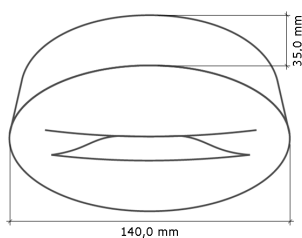

Mått

Avståndstabell

Monterings- höjd (m)	SU Road		SU Area	
	 1LUX	 1LUX	 1LUX	 1LUX
2,0	-	-	4,6	11,4
2,5	8,7	20,5	4,9	12,9
3,0	9,8	23,2	5,0	14,1
3,5	10,7	25,6	4,9	14,7
4,0	11,6	28,0	4,9	15,4