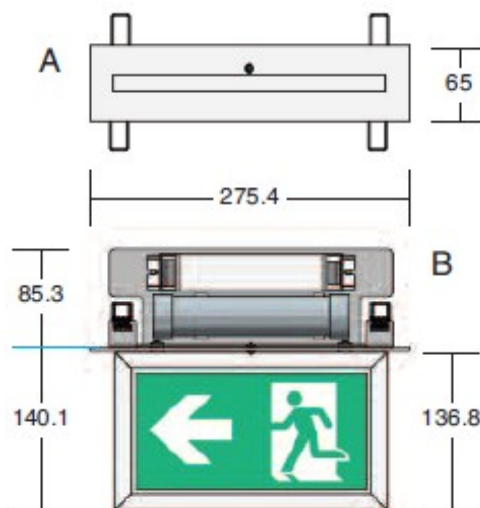

6.4V 1.5Ah Li-Fe

Självttest.

Armaturomhus i stål och aluminium.

Monteras infälld i tak.

Finns som enkel- eller dubbelsidig

Kan konfigureras som maintained, non-maintained eller switched maintained.

Piktogram enligt EN standard

**Art.nr**

741404-01
741404-02
741404-03
741404-12
741404-33

Beskrivning

Enkelsidig skylt, pil vänster
Enkelsidig skylt, pil höger
Enkelsidig skylt, pil ner
Dubbelsidig skylt, pil vänster/höger
Dubbelsidig skylt, pil ner/ner