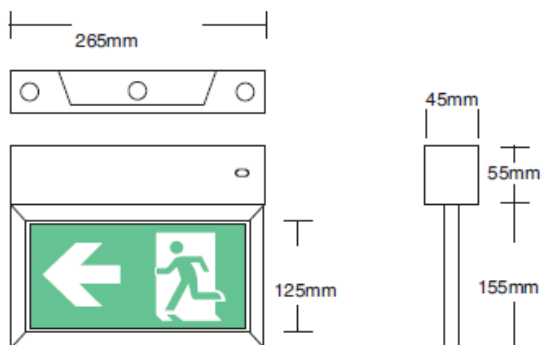

Enkelsidig skylt Vänster, Höger, Ned, Upp  
Dubbelsidig skylt Vänster/Höger

Monteras utanpåliggande tak eller vägg.

Lätt att själv byta piktogram.

Levereras med följande piktogram.

Pil vänster ISO  
Pil höger ISO  
Pil upp ISO

Pil vänster EN  
Pil höger EN  
Pil ned EN

Kan konfigureras som maintained,  
non-maintained eller switched maintained.

Art.nr

Beskrivning

Läsavstånd

741405

Utanpåliggande tak/vägg

25m