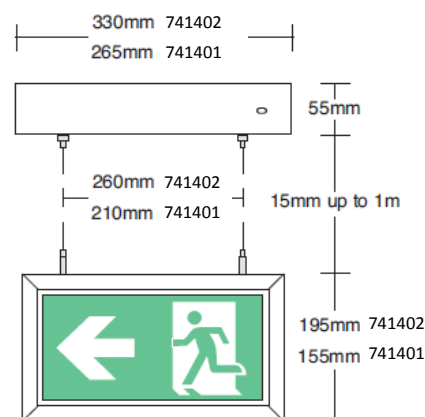

Enkelsidig skylt Vänster, Höger, Ned, Upp  
Dubbelsidig skylt Vänster/Höger

Monteras utanpåliggande tak eller vägg.

Lätt att själv byta piktogram.

Levereras med följande piktogram.

Pil vänster ISO  
Pil höger ISO  
Pil upp ISO

Pil vänster EN  
Pil höger EN  
Pil ned EN

Kan konfigureras som maintained,  
non-maintained eller switched maintained.

Art.nr	Beskrivning	Läsavstånd
741401	Vajerupphängning, justerbar 15mm - 1meter	25m
741402	Vajerupphängning, justerbar 15mm - 1meter	30m