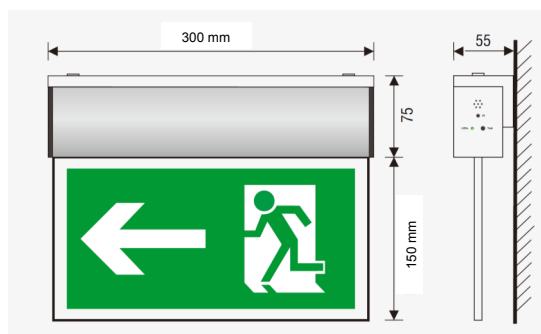

Montering

Vägg