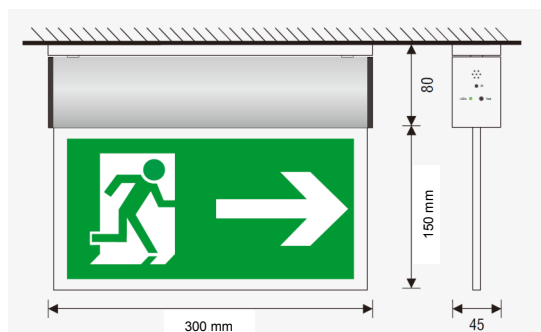

IP20	3h NiMH	25 m	LED
CE			4W
>400 cd/m²			

Diodbelyst hänvisningsarmatur med individuell batteribackup. Armaturhus i pulverlackerad aluminium, vit. Lösa piktogram medföljer för enkel- eller dubbelsidig skylt pil höger, vänster eller nedåt. Fästen för vägg-, tak- och flaggmontering ingår.

Automatisk test.

Garanti 3 år.

230 AC

Anslutning 4 x 1,5 mm²

Skylten är CE-märkt enligt
EN 60598-2-22
EN 50081-1

Uppfyller AFS 2008:13
92/58 EEG och EN 1838
EN 60598-1
EN 55015
EN 61547
EN 61000-3-2
EN 61000-3-3

Lisol Scandinavia AB
Box 31, 518 21 Sandared
Telefon 033-13 22 70
Fax 033-12 40 44
E-post exit@lisol.se
www.lisol.se

Montering

Vägg

Tak

Flagg